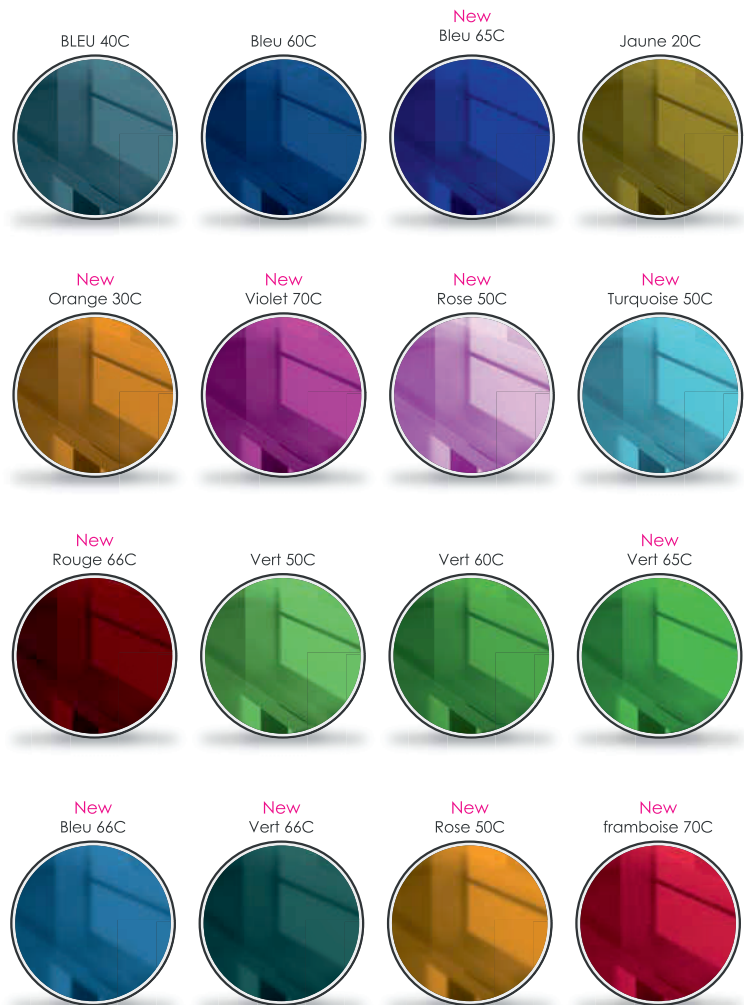

## 41 - IRIDIUM

### IRIDIUM | ◀

www.solarscreen.eu

### ▶ | ATLAS NEW Collection

www.solarscreen.eu

43 - MATRIX

MATRIX | ◀

44 - CELEST

▶ CELEST

## 45-55 PRŮHLEDNÉ / TRANSPARENTS